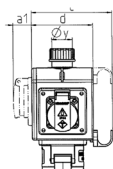

DELTA-BOX

Articolo 92798

- precablati per l'installazione
- con fermacavo
- quadri e inserti realizzati in [AMAPLAST](#)

Specifiche tecniche

SCHUKO® 16 A, 230 V	3
Possibilità di allacciamento/Cavo di alimentazione	• per 1 cavo fino a 5 x 6 mm ²
Grado di protezione	IP44
Chiusura di sicurezza	false
Materiale	plastica
Peso	950 g
Dichiarazione di conformità	EAC, CQC

Disegni e dimensioni

3 MB 44			
Pos.	Prese	IP-protezione	Dim.
a			114.0 mm
a1	SCHUKO®, 16 A, 230 V	IP 44	max. 30.0 mm
a1	CEE 16 A, 3 p, 230 V	IP 44	52.7 mm
a1	CEE 16 A, 5 p, 400 V	IP 44	50.5 mm
a1	CEE 32 A, 5 p, 400 V	IP 44	64.0 mm
a2			30.0 mm
b			160.0 mm
b1	SCHUKO®, 16 A, 230 V	IP 44	max. 18.0 mm
b1	CEE 16 A, 3 p, 230 V	IP 44	42.0 mm
b1	CEE 16 A, 5 p, 400 V	IP 44	40.0 mm
b1	CEE 32 A, 5 p, 400 V	IP 44	53.2 mm
c			133.0 mm
d			97.0 mm
y			17.0 mm