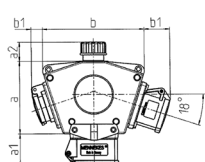

DELTA-BOX

Articolo 92798

- precablati per l'installazione
- con fermacavo
- quadri e inserti realizzati in [AMAPLAST](#)

Specifiche tecniche

SCHUKO® 16 A, 230 V	3
Possibilità di allacciamento/Cavo di alimentazione	• per 1 cavo fino a 5 x 6 mm ²
Grado di protezione	IP44
Chiusura di sicurezza	false
Materiale	plastica
Peso	950 g
Dichiarazione di conformità	EAC, CQC

Disegni e dimensioni

3 MB 44			
Pos.	Prese	IP-protezione	Dim.
a			114.0 mm
a1	SCHUKO®, 16 A, 230 V	IP 44	max. 30.0 mm
a1	CEE 16 A, 3 p, 230 V	IP 44	52.7 mm
a1	CEE 16 A, 5 p, 400 V	IP 44	50.5 mm
a1	CEE 32 A, 5 p, 400 V	IP 44	64.0 mm
a2			30.0 mm
b			160.0 mm
b1	SCHUKO®, 16 A, 230 V	IP 44	max. 18.0 mm
b1	CEE 16 A, 3 p, 230 V	IP 44	42.0 mm
b1	CEE 16 A, 5 p, 400 V	IP 44	40.0 mm
b1	CEE 32 A, 5 p, 400 V	IP 44	53.2 mm
c			133.0 mm
d			97.0 mm
y			17.0 mm