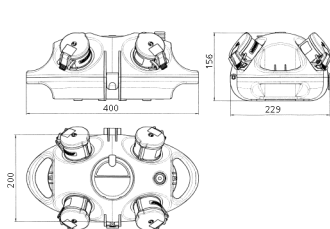

AirKRAFT®

Bestellnr. 94566GE

- anschlussfertig verdrahtet
- Bodenschale schwarz
- anscharnierte Geräteschale wahlweise rot (RO), gelb (GE) oder silber (SI)
- Gehäuse aus **AMAPLAST®**
- Absicherung unter transparenter Betätigungsclappe

Technische Daten

SCHUKO®	4
Absicherung	• 1 FI 40 A, 4 p, 0,03 A
Anschluss/Zuleitung	• für 1 Leitung bis 5 x 6 mm ²
Schutzart	IP 44
Gehäusematerial	Kunststoff
Gewicht	2350 g

Abmessungen

Zeichnung
1 MB 441

Maße in mm