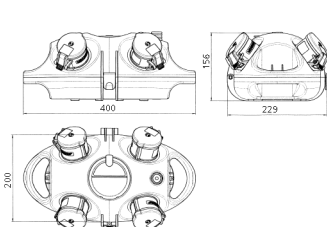

AirKRAFT®

Bestellnr. 94554GE

- anschlussfertig verdrahtet
- Bodenschale schwarz
- anscharnierte Geräteschale wahlweise rot (RO), gelb (GE) oder silber (SI)
- Gehäuse aus [AMAPLAST®](#)

Technische Daten

SCHUKO®	3
Datensteckdosen	1 RJ45-2-fach-Datenanschlussdose Cat.6, 8/8
Anschluss/Zuleitung	• für 1 Leitung bis 5 x 10 mm ²
Schutzart	IP 20
Gehäusematerial	Kunststoff
Gewicht	1689 g
Prüfzeichen	EAC

Abmessungen

Zeichnung
1 MB 441

Maße in mm