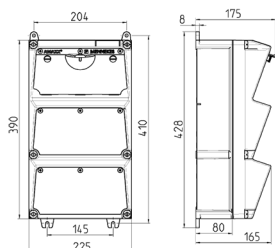

Schémas et dimensions

Schéma 1 MB 522

Profondeur avec différents équipements.

Prises	Type de protection	Profondeur
SCHUKO® 16A, 230 V	IP 44	175 mm
	IP 67	194 mm
CEE 16A, 3p, 230V	IP 44	204 mm
	IP 67	205 mm
CEE 16A, 5p, 400V	IP 44	209 mm
	IP 67	213 mm
CEE 32A, 5p, 400V	IP 44	221 mm
	IP 67	227 mm
CEE 63A, 5p, 400V	IP 44	248 mm
	IP 67	248 mm