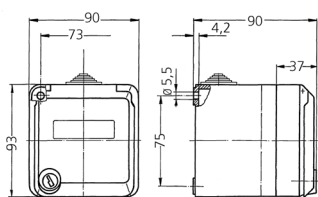

Boîtier vide pour Cepex

Référence 4300

- pour montage en saillie
- pour prises RJ45
- 2 clés
- serrure universelle: référence + indice „G“

Spécifications techniques

Indice de protection	IP 44
Sécurité enfants	false
Poids	268 g
Certification de conformité	EAC

Schémas et dimensions

Schéma
1 MB 564
Dim. en mm