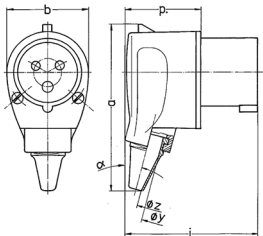

## Spina mobile angolata

Articolo 1411

- morsetti a vite
- contatti nichelati
- protezione dal piegamento del cavo
- particolarmente indicata per l'impiego con prese Cepex

## Specifiche tecniche

Corrente	16 A
Poli	3 p
Voltaggio	230 V
Posizioni orologio	6 h
Hertz	50-60 Hz
Tecnologie di collegamento	morsetti a vite
Contatti	contatti nichelati
Grado di protezione	IP 44
Peso	115 g
Dichiarazione di conformità	EAC, CQC

## Disegni e dimensioni

2 MB 69	Amp.	16
	Poli	3
Dim. in mm	a	107
	b	53
	h	—
	i	85
	o	—
	p	49
	y	17,5
	z	7
	α	15°
Sezione conduttore		1
da a mm <sup>2</sup>		—2,5