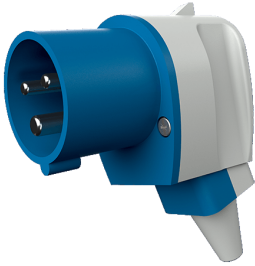

## Spina mobile angolata

Articolo 1411

- morsetti a vite
- contatti nichelati
- protezione dal piegamento del cavo
- particolarmente indicata per l'impiego con prese Cepex

## Specifiche tecniche

Corrente	16 A
Poli	3 p
Voltaggio	230 V
Posizioni orologio	6 h
Hertz	50-60 Hz
Tecnologie di collegamento	morsetti a vite
Contatti	contatti nichelati
Grado di protezione	IP 44
Peso	115 g
Dichiarazione di conformità	EAC, CQC

## Disegni e dimensioni

2 MB 69	Amp.	16
	Poli	3
Dim. in mm	a	107
	b	53
	h	—
	i	85
	o	—
	p	49
	y	17,5
	z	7
	α	15°
Sezione conduttore		1
da a mm <sup>2</sup>		—2,5