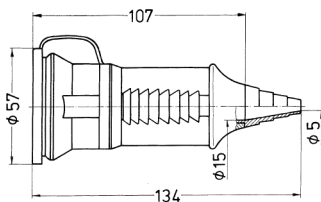

Kupplung SCHUKO®

Bestellnr. 10843

- Schraubkontakt
- mit Kabelknickschutz und Deckel
- für Leitungen bis 3 x 2,5 mm², bis H07RN-F

Technische Daten

Ampere	16 A
Pole	2 p+E
Volt	230 V
Anschlussstechnik	Schraubkontakt
Kontakt	standard
Schutzart	IP 44
Gewicht	83 g
Prüfzeichen	VDE, EAC

Abmessungen

Zeichnung
3 MB 39

Maße in mm